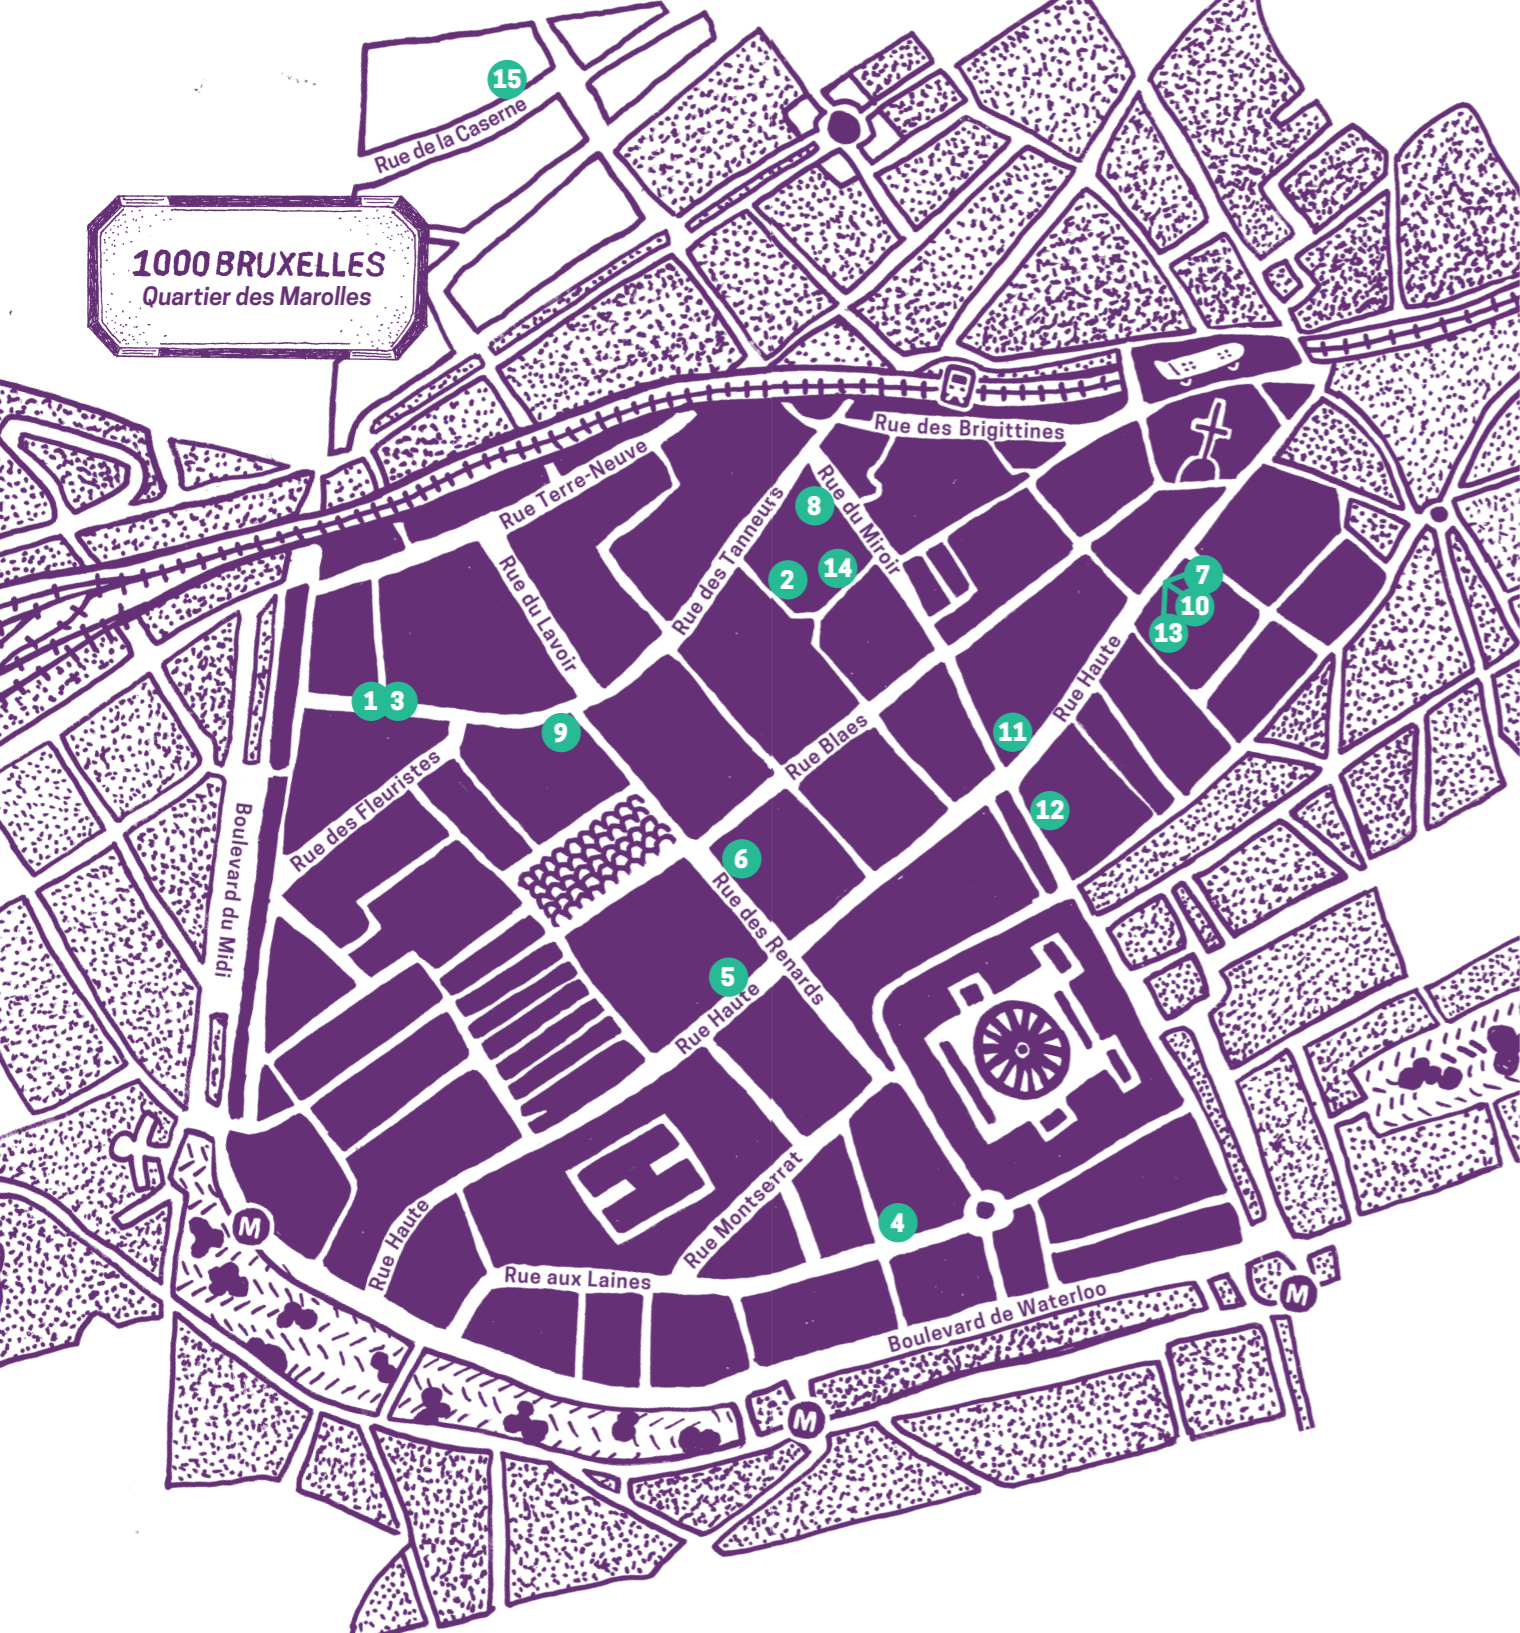

1000 BRUXELLES
Quartier des Marolles

 ÉCOLE DE DEVOIRS
PRIMAIRE

 ÉCOLE DE DEVOIRS
SECONDAIRE

 SERVICES D'AIDE
SCOLAIRE

1/ AMO C.A.R.S
Rue des Tanneurs 176
02/513.73.82
amo.cars@marolles.org

2/ AMO C.A.R.S
Rue Saint-Ghislain 26
02/514.57.07
amo.cars.antenne
@marolles.org