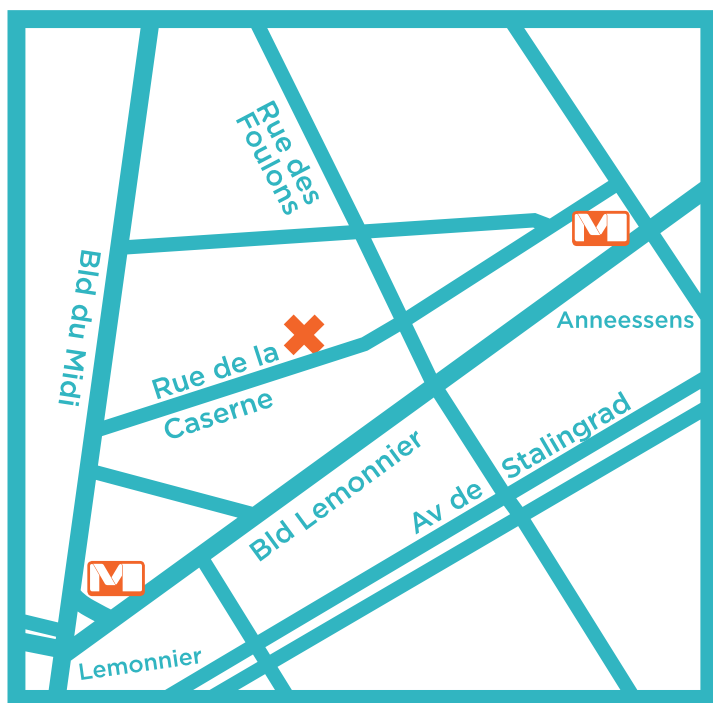

L'EPN-BRAVVO EST UN ESPACE PUBLIC NUMÉRIQUE OUVERT À TOUS

Une carte de membre annuelle de 2 euros permet d'accéder à toutes les formations (sur inscription) et aux heures en consultation libre.

Cette carte est obligatoire.